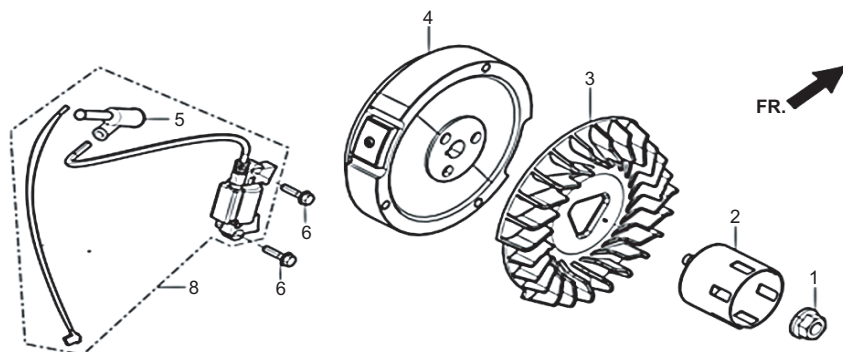

Ensemble de volant

RP5500

N° RÉF.	DESCRIPTION	QTÉ PIÈCE	CUP pièce	N° CAT pièce seule	Prix pièce PDSF	Dim. pièce (mm)				QTÉ assemblage	CUP assemblage	N° CAT de référence de l'assemblage	Nom de l'assemblage	Prix assemblage PDSF	MODÈLE	Dim. assemblage (mm)			
						Longueur	Largeur	Hauteur	Poids (g)							Longueur	Largeur	Hauteur	Poids (g)
1	ÉCROU, VOLANT	1								1	815683021194	512-8274	ASSEMBLAGE VOLANT	112,34 \$	RP5500	215	215	162	4535
2	POULIE, LANCEUR	1																	
3	IMPULSEUR	1																	
4	VOLANT SOUS-ENSEMBLE	1																	
5	CAPUCHON, BOUGIE D'ALLUMAGE	1							1	815683021200	512-8275	BOBINE ASSEMBLAGE BOBINE D'ALLUMAGE	37,72 \$	RP5500	540	60	65	276,4	
6	ÉCROU	2																	
8	BOBINE D'ALLUMAGE	1																	