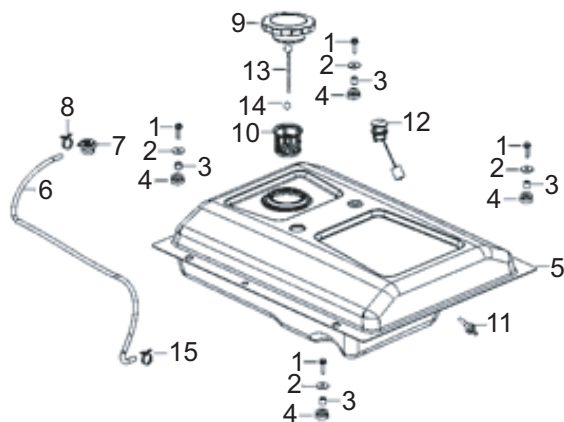

Ensemble de réservoir d'essence

RP5500

N° RÉF.	DESCRIPTION	QTÉ PIÈCE	CUP pièce	N° CAT pièce seule	Prix pièce PDSF	Dim. pièce (mm)				QTÉ assemblage	CUP assemblage	N° CAT de référence de l'assemblage	Nom de l'assemblage	Prix assemblage PDSF	MODÈLE	Dim. assemblage (mm)				
						Longueur	Largeur	Hauteur	Poids (g)							Longueur	Largeur	Hauteur	Poids (g)	
6	TUYAU, CAOUTCHOUC DES VAPEURS D'ESSENCE	1								1	815683021958	512-8302	ÉVENT CARBURANT GP	7,46 \$	RP5500/ RP6500E/ RP7500E	105	75	33	70,4	
7	CLAPET DE RETOURNEMENT	1																		
8	PINCE	1																		
15	PINCE	1																		
9	BOUCHON DU RÉSERVOIR DE CARBURANT	1								1	815683021965	512-8303	COUVERCLE CARBURANT GP	19,01 \$	RP5500/ RP6500E/ RP7500E	96	96	40	195,2	
13	CHÂÎNE, CAPUCHON DU RÉSERVOIR	1																		
14	FIXATION, CHÂÎNE DU RÉSERVOIR	1																		
1	ÉCROU	4								1	815683021972	512-8304	ASSEMBLAGE RÉSERVOIR D'ESSENCE	129,21 \$	RP5500/ RP6500E/ RP7500E	640	510	180	5868,6	
2	RONDELLE	4																		
3	INSERT	4																		
4	DOUILLE, CAOUTCHOUC DU RÉSERVOIR	4																		
5	RÉSERVOIR D'ESSENCE	1	815683021491	511-7281	116,63 \$	640	510	180	5748,2											
12	JAUGE À VÉRIN, CARBURANT	1	815683021507	511-8902	4,82 \$	145	35	35	17,8											
10	TAMIS, ESSENCE	1	815683021514	511-8851	2,65 \$	51	59	51	7,2						RP3600/ RP5500/ RP6500E/ RP7500E					
11	BUSE DE VIDANGE DU CARBURANT	1	815683021521	511-8853	1,10 \$	54	21	21	4,2											