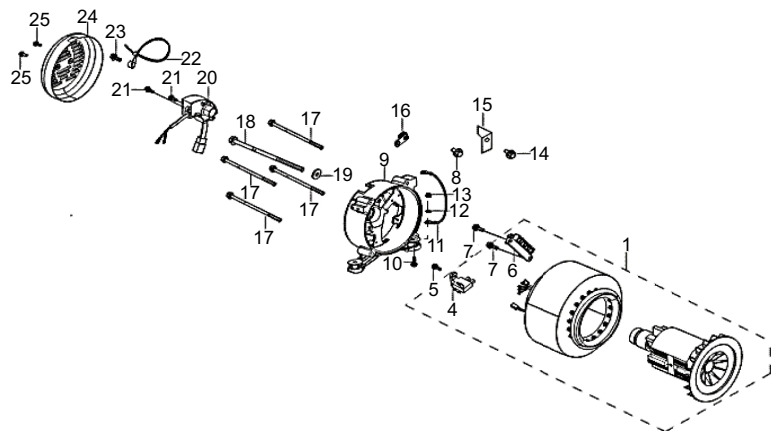

Ensemble de générateur

RP3600

N° RÉF.	DESCRIPTION	QTÉ PIÈCE	CUP pièce	N° CAT pièce seule	Prix pièce PDSF	Dim. pièce (mm)				QTÉ assemblage	CUP assemblage	N° CAT de référence de l'assemblage	Nom de l'assemblage	Prix assemblage PDSF	MODÈLE	Dim. assemblage (mm)			
						Longueur	Largeur	Hauteur	Poids (g)							Longueur	Largeur	Hauteur	Poids (g)
20	RÉGULATEUR DE TENSION	1								1	815683020821	512-8256	ASSEMBLAGE RÉGULATEUR	25,95 \$	RP3600	110	33	21	125,2
21	ÉCROU	2												RP3600					
24	COUVERCLE, ARRIÈRE DU MOTEUR	1								1	815683020838	512-8257	ASSEMBLAGE COUVERCLE	16,61 \$	RP3600	160	160	28	190
25	ÉCROU	2												RP3600					
E00-2	Ensemble d'alternateur (inclut F63-1 à F63-25) Assemblage générateur	1	815683020814	501-5082	169,32 \$										RP3600	336	190	190	17 227,9

Ensemble de générateur

RP3600 CSA

N° RÉF.	DESCRIPTION	QTÉ PIÈCE	CUP pièce	N° CAT pièce seule	Prix pièce PDSF	Dim. pièce (mm)				QTÉ assemblage	CUP assemblage	N° CAT de référence de l'assemblage	Nom de l'assemblage	Prix assemblage PDSF	MODÈLE	Dim. assemblage (mm)			
						Longueur	Largeur	Hauteur	Poids (g)							Longueur	Largeur	Hauteur	Poids (g)
1	Ensemble de moteur	1	815683022238	501-5106	161,46 \$	243	160	243	15 800										