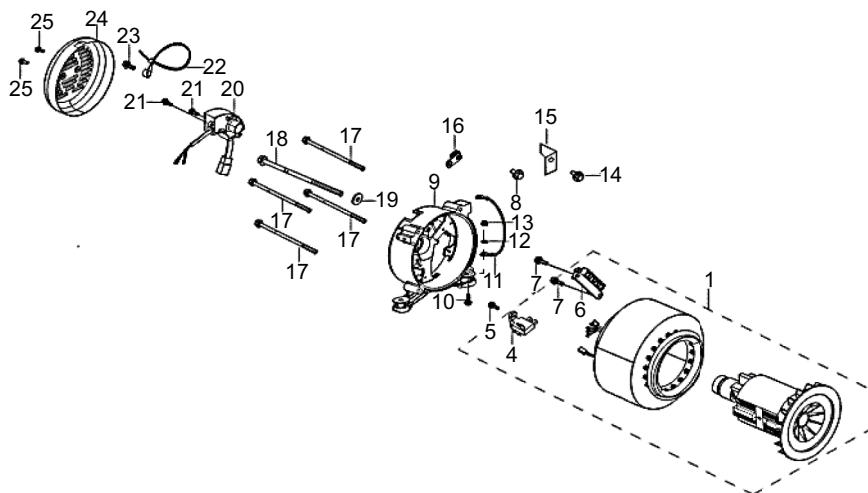

Ensemble de générateur

RP3600

N° RÉF.	DESCRIPTION	QTÉ PIÈCE	CUP pièce	N° CAT pièce seule	Prix pièce PDSF	Dim. pièce (mm)				QTÉ assemblage	CUP assemblage	N° CAT de référence de l'assemblage	Nom de l'assemblage	Prix assemblage PDSF	MODÈLE	Dim. assemblage (mm)			
						Longueur	Largeur	Hauteur	Poids (g)							Longueur	Largeur	Hauteur	Poids (g)
20	RÉGULATEUR DE TENSION	1								1	815683020821	512-8256	ASSEMBLAGE RÉGULATEUR	25,95 \$	RP3600	110	33	21	125,2
21	ÉCROU	2												RP3600					
24	COUVERCLE, ARRIÈRE DU MOTEUR	1								1	815683020838	512-8257	ASSEMBLAGE COUVERCLE	16,61 \$	RP3600	160	160	28	190
25	ÉCROU	2												RP3600					
E00-2	Ensemble d'alternateur (inclut F63-1 à F63-25) Assemblage générateur	1	815683020814	501-5082	169,32 \$										RP3600	336	190	190	17 227,9

Ensemble de générateur

RP3600 CSA

N° RÉF.	DESCRIPTION	QTÉ PIÈCE	CUP pièce	N° CAT pièce seule	Prix pièce PDSF	Dim. pièce (mm)				QTÉ assemblage	CUP assemblage	N° CAT de référence de l'assemblage	Nom de l'assemblage	Prix assemblage PDSF	MODÈLE	Dim. assemblage (mm)			
						Longueur	Largeur	Hauteur	Poids (g)							Longueur	Largeur	Hauteur	Poids (g)
1	Ensemble de moteur	1	815683022238	501-5106	161,46 \$	243	160	243	15 800										