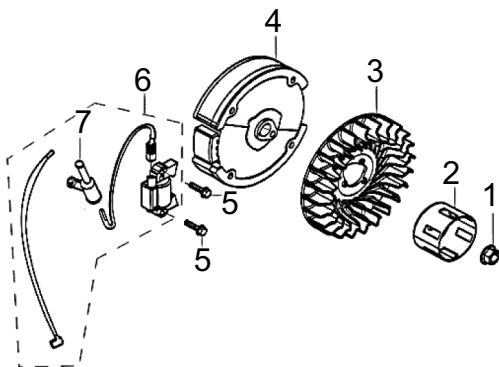

Ensemble de volant

RP3600

N° RÉF.	DESCRIPTION	QTÉ PIÈCE	CUP pièce	N° CAT pièce seule	Prix pièce PDSF	Dim. pièce (mm)				QTÉ assemblage	CUP assemblage	N° CAT de référence de l'assemblage	Nom de l'assemblage	Prix assemblage PDSF	MODÈLE	Dim. assemblage (mm)			
						Longueur	Largeur	Hauteur	Poids (g)							Longueur	Largeur	Hauteur	Poids (g)
1	ÉCROU, VOLANT	1																	
2	COUPELLE, DÉMARREUR	1								1	815683020623	512-8245	ASSEMBLAGE VOLANT	60,40 \$	RP3600	180	180	170	2795,2
3	IMPULSEUR	1																	
4	SOUS-ASSEMBLAGE DU VOLANT D'INERTIE	1																	
5	ÉCROU	2																	
6	BOBINE D'ALLUMAGE	1								1	815683020630	512-8246	BOBINE ASSEMBLAGE BOBINE D'ALLUMAGE	35,95 \$	RP3600	140	80	70	263
7	CAPUCHON, BOUGIE D'ALLUMAGE	1																	