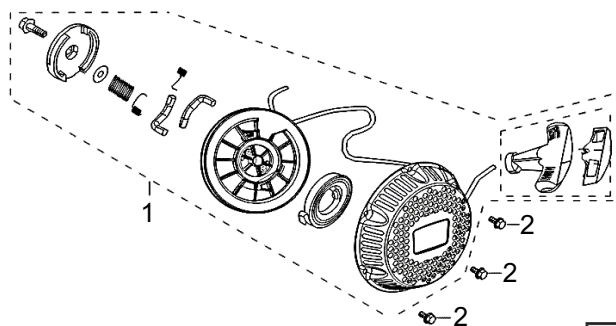

Ensemble de lanceur

RP3600

N° RÉF.	DESCRIPTION	QTÉ PIÈCE	CUP pièce	N° CAT pièce seule	Prix pièce PDSF	Dim. pièce (mm)				QTÉ assemblage	CUP assemblage	N° CAT de référence de l'assemblage	Nom de l'assemblage	Prix assemblage PDSF	MODÈLE	Dim. assemblage (mm)				
						Longueur	Largeur	Hauteur	Poids (g)							Longueur	Largeur	Hauteur	Poids (g)	
1	ENSEMBLE DE DÉMARREUR, LANCEUR	1								1	815683020425	512-8236	POULIE ARBRE GP	24,72 \$	RP3600	240	180	80	525,2	
2	ÉCROU	3																		