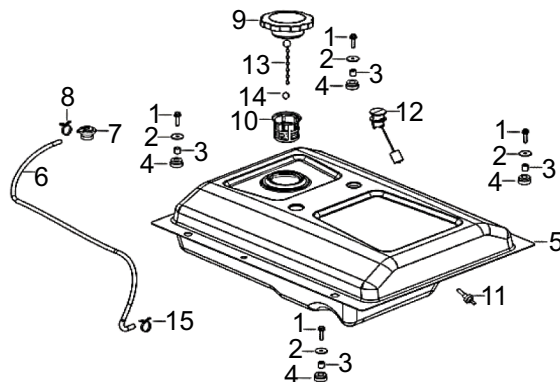

Ensemble de réservoir d'essence

RP3600 CARB

N° RÉF.	DESCRIPTION	QTÉ PIÈCE	CUP pièce	N° CAT pièce seule	Prix pièce PDSF	Dim. pièce (mm)				QTÉ assemblage	CUP assemblage	N° CAT de référence de l'assemblage	Nom de l'assemblage	Prix assemblage PDSF	MODÈLE	Dim. assemblage (mm)			
						Longueur	Largeur	Hauteur	Poids (g)							Longueur	Largeur	Hauteur	Poids (g)
6	TUYAU, CAOUTCHOUC DES VAPEURS D'ESSENCE	1													RP3600	870	10	10	70,4
7	CLAPET DE RETOURNEMENT	2							1	815683020876	512-8259	VENT CLAPET DE RETOURNEMENT	5,94 $	RP3600					
8	PINCE	2												RP3600					
16	PINCE	1												RP3600					
15	TUYAU, CAOUTCHOUC DU PURIFICATEUR D'AIR	1													RP3600	150	130	85	416
17	COLLECTEUR, VAPEURS D'ESSENCE	1												RP3600					
18	PLAQUE D'ASSEMBLAGE, COLLECTEUR DE VAPEUR D'ESSENCE	1								1	815683020883	512-8260	ASSEMBLAGE TRAITEMENT DES VAPEURS	34,86 $	RP3600				
19	ÉCROU	4												RP3600					
20	ÉCROU	2												RP3600