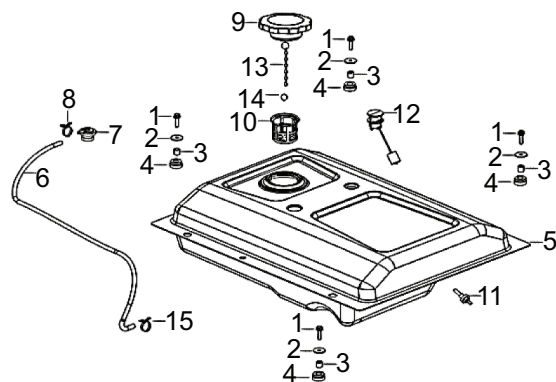

Ensemble de réservoir d'essence

RP3600

N° RÉF.	DESCRIPTION	QTÉ PIÈCE	CUP pièce	N° CAT pièce seule	Prix pièce PDSF	Dim. pièce (mm)				QTÉ assemblage	CUP assemblage	N° CAT de référence de l'assemblage	Nom de l'assemblage	Prix assemblage PDSF	MODÈLE	Dim. assemblage (mm)			
						Longueur	Largeur	Hauteur	Poids (g)							Longueur	Largeur	Hauteur	Poids (g)
1	ÉCROU	4								1	815683020593	512-8242	RÉSERVOIR ASSEMBLAGE RÉSERVOIR D'ESSENCE	94,84 \$	RP3600	540	450	130	3720,4
2	RONDELLE	4																	
3	INSERT	4																	
4	DOUILLE, CAOUTCHOUC DU RÉSERVOIR	4																	
5	RÉSERVOIR D'ESSENCE	1																	
12	JAUGE À VÉRIN, CARBURANT	1	815683020586	511-8903	3,72 \$	145	35	35	17,8										
9	BOUCHON DU RÉSERVOIR DE CARBURANT	1								1	815683020609	512-8243	COUVERCLE CARBURANT GP	19,01 \$	RP3600	100	100	40	195,2
13	CHÂÎNE, CAPUCHON DU RÉSERVOIR	1																	
14	FIXATION, CHÂÎNE DU RÉSERVOIR	1																	
6	TUYAU, CAOUTCHOUC DES VAPEURS D'ESSENCE	1								1	815683020616	512-8244	VENT CLAPET DE RETOURNEMENT	7,19 \$	RP3600	870	10	10	70,4
7	CLAPET DE RETOURNEMENT	1																	
8	PINCE	1																	
15	PINCE	1																	